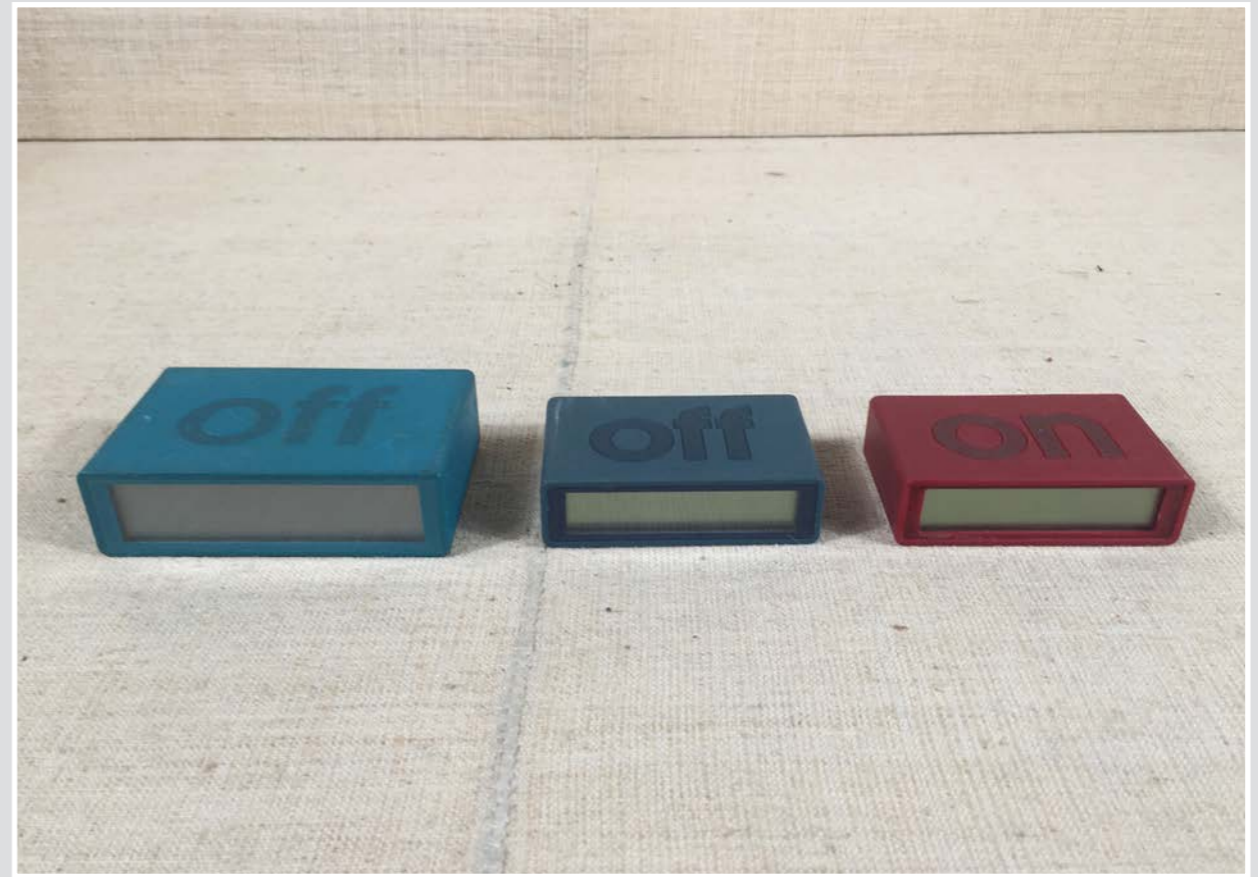

SVEGLIA CERAMICA LIMOGES BLU  
11 x 14 cm

RADIOSVEGLIA SONY DIGIMATIC  
22 x 14 h 12 cm

SVEGLIA METALLO  
diam 10 cm

SVEGLIA METALLO  
diam 13 cm

SVEGLIA ROSA 6 x 7 cm  
SVEGLIA CASIO 6 x 6 cm

SEVGLIE LEXON FLIP  
10,5 x 6,5 cm h 3 cm - 8 x 5 cm h 2 cm