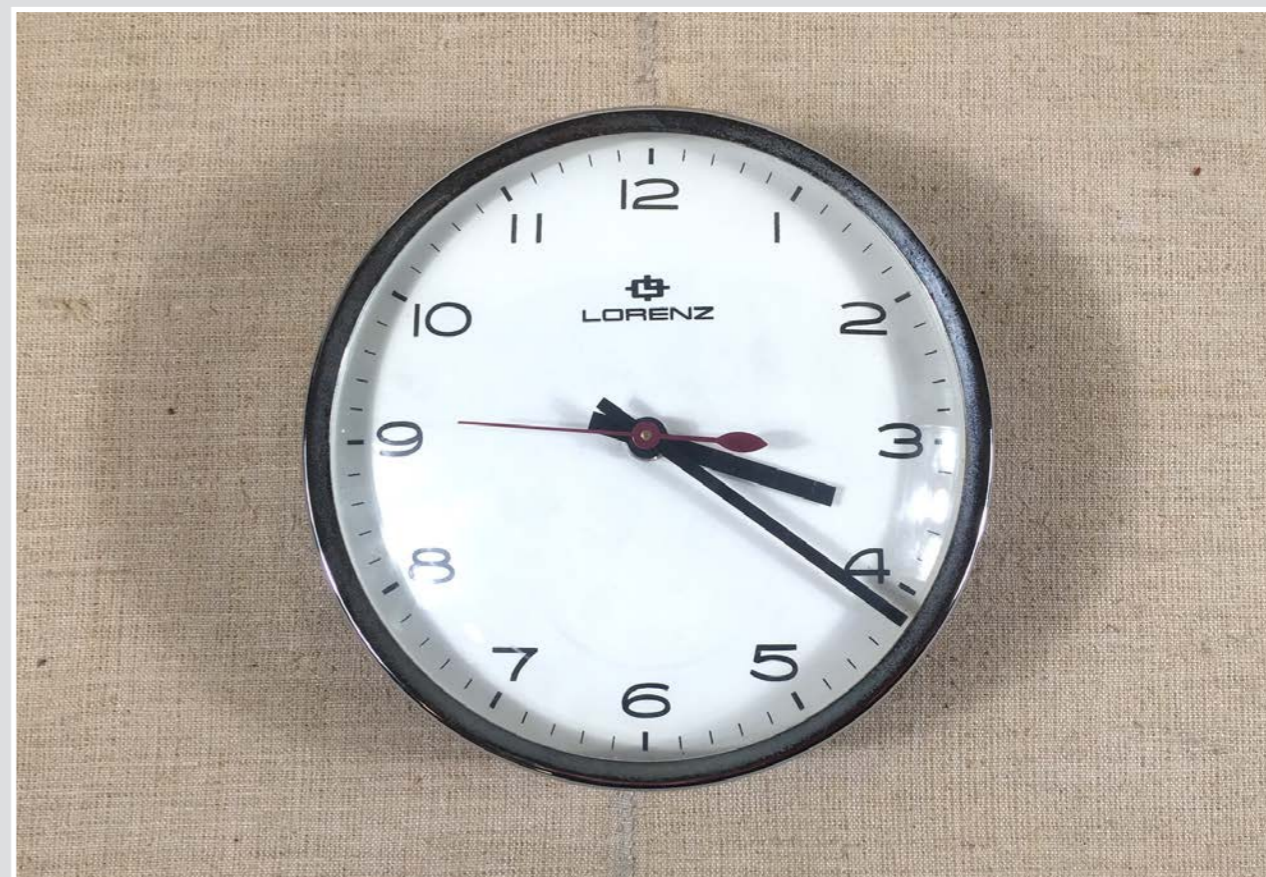

OROLOGIO DA PARETE LORENZ
Diam 20 cm