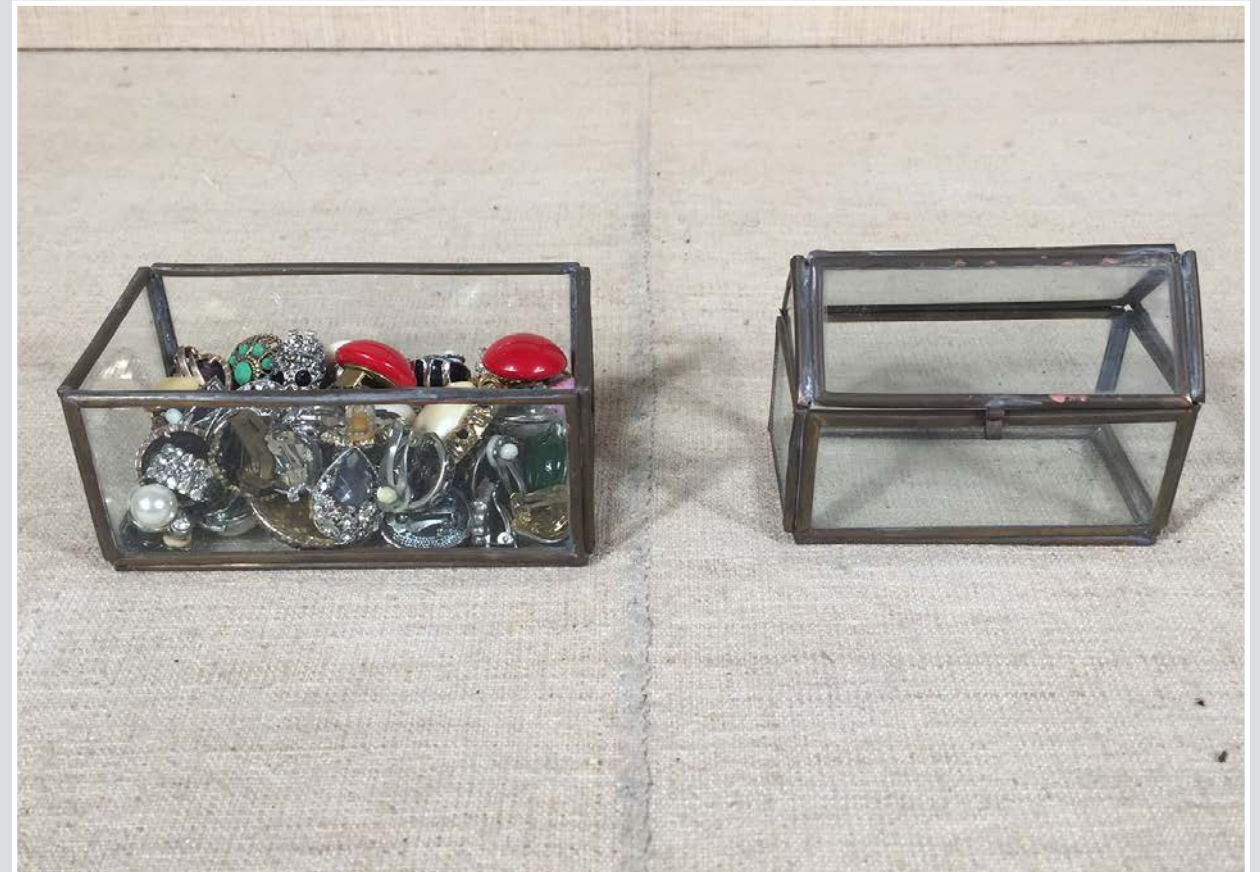

BOTTIGLIA VETRO h 20 cm

SET CRISTALLO

BARATTOLI

BOTTIGLIETTE

PRODOTTI BAGNO

PRODOTTI BAGNO

SCATOLE CARTONCINO

BARATTOLO CON TAPPO IN VETRO
Diam 12 cm h 22 cm

GRANDI BARATTOLI VETRO
h 32 / 30 cm

SCATOLINE ALABASTRO

SCATOLINE ALABASTRO
Verde viole diam 11 cm- lilla diam 10 cm - marrone diam 6

VASETTI ALABASTRO
ROSA h. 11 cm VERDE h. 5 cm BLU h. 10 cm

SCATOLINA CERAMICA VERDE
Diam 9 cm h 10 cm

BARATTOLI CERAMICA MAROCCHINA
H 19 -17 cm

SCATOLA CERAMICA BLU
12 x 12 h 5 cm

CONTENITORE CERAMICA VERDE
Diam 15 cm

SCATOLA LEGNO LACCA VERDE E ORO
11 x 9 h 6 cm

SCATOLINA NERA CON FIORI ARANCIO
Diam 14 cm

SCATOLINA CERAMICA NERA FIORI BIANCHI
Diam 10 cm h 8,5 cm

SET CONTENITORI VETRO E METALLO
11 x 7 h 5
9 x 5 h 6 cm

BARATTOLO
h 19,5 cm

COPPIA BARATTOLI
h 13 cm

VASI CON TAPPO IN CERAMICA
H 16,5 - 12,5 cm

BARATTOLO IN CERAMICA ORO E FIORI