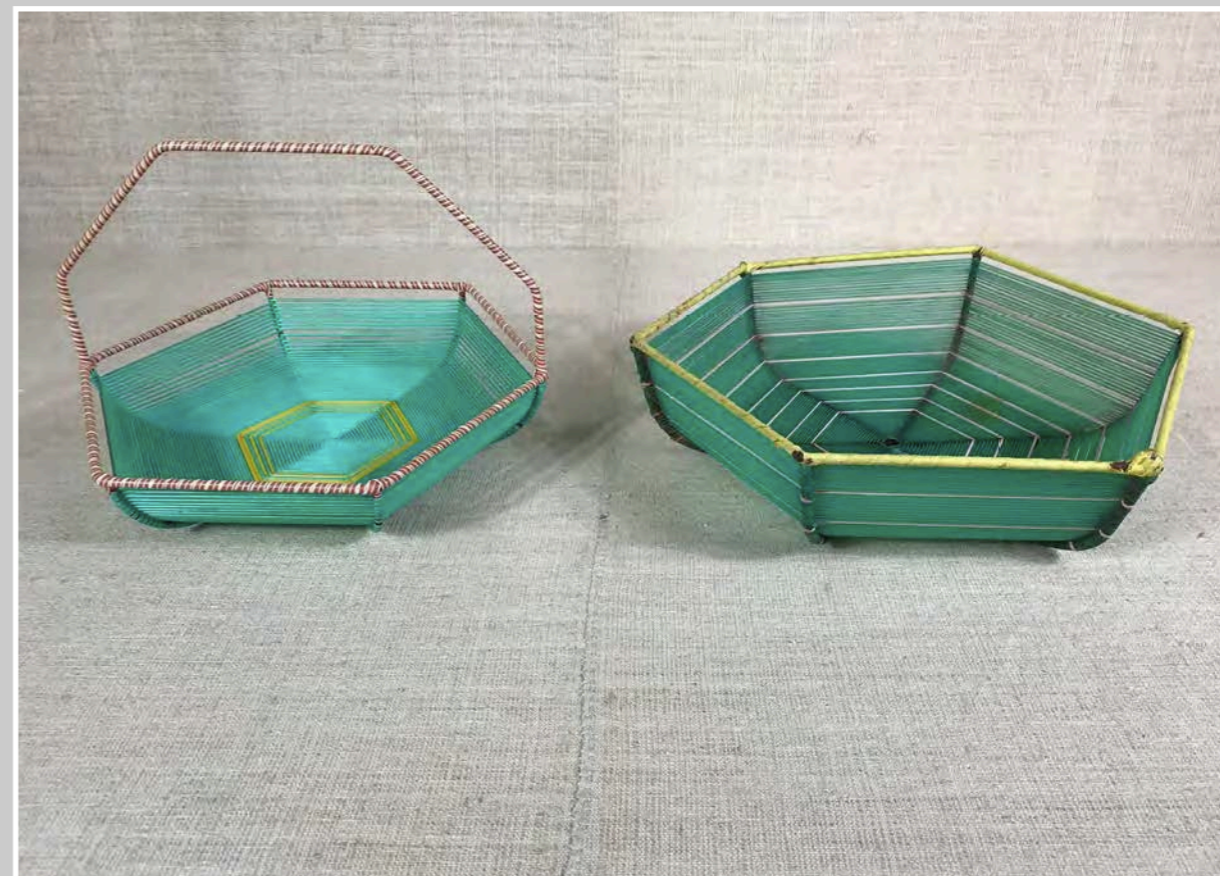

CESTINO PAGLIA DECORATO  
diam 42 cm

CESTINO BORDO BLU  
Diam 20 cm h 5 cm

CESTO MANICO VIMINI  
Diam 18 h 10 cm

CESTINO CERAMICA CON MANICO RATTAN  
32 x 19 cm

CESTINO CERAMICA CON MANICO FILO FERRO PLASTIFICATO  
diam 27,5 cm

CESTINO CON MANICO E PIEDINI  
diam 26 cm h 31 cm

CESTINO PLASTICA  
diam 28 cm

CESTINO FILO FERRO AZZURRO  
34 x 20 x h 41 cm

CESTINO FILO PLASTICA AZZURRO E BIANCO  
diam 26 cm h 40 cm

CESTINO DECORO FARFALLA 40 x 35 cm

CESTINO IN FILO DI FERRO  
diam 22,5 cm

PICCOLO CESTINO IN FILO DI FERRO  
14 x h 9 cm

CESTINO IN FILO DI FERRO CON MANICI  
diam 17 cm

CESTINO METALLO DORATO  
25 x 16 x h 10 cm

CONTENITORE POSATE IN FILO DI ALLUMINIO

CONTENITORE POSATE IN VIMINI

CESTINO PORTABOTTIGLIE  
h 36 cm

CESTINO FILO PLASTICA  
26 x 23 cm - 32 x 27 cm

MESTOLI ALLUMINIO

MESTOLI ACCIAIO

FORATINE ALLUMINIO - ACCIAIO

PALETTA FORCHETTONE ALLUMINIO - PALETTA ACCIAIO