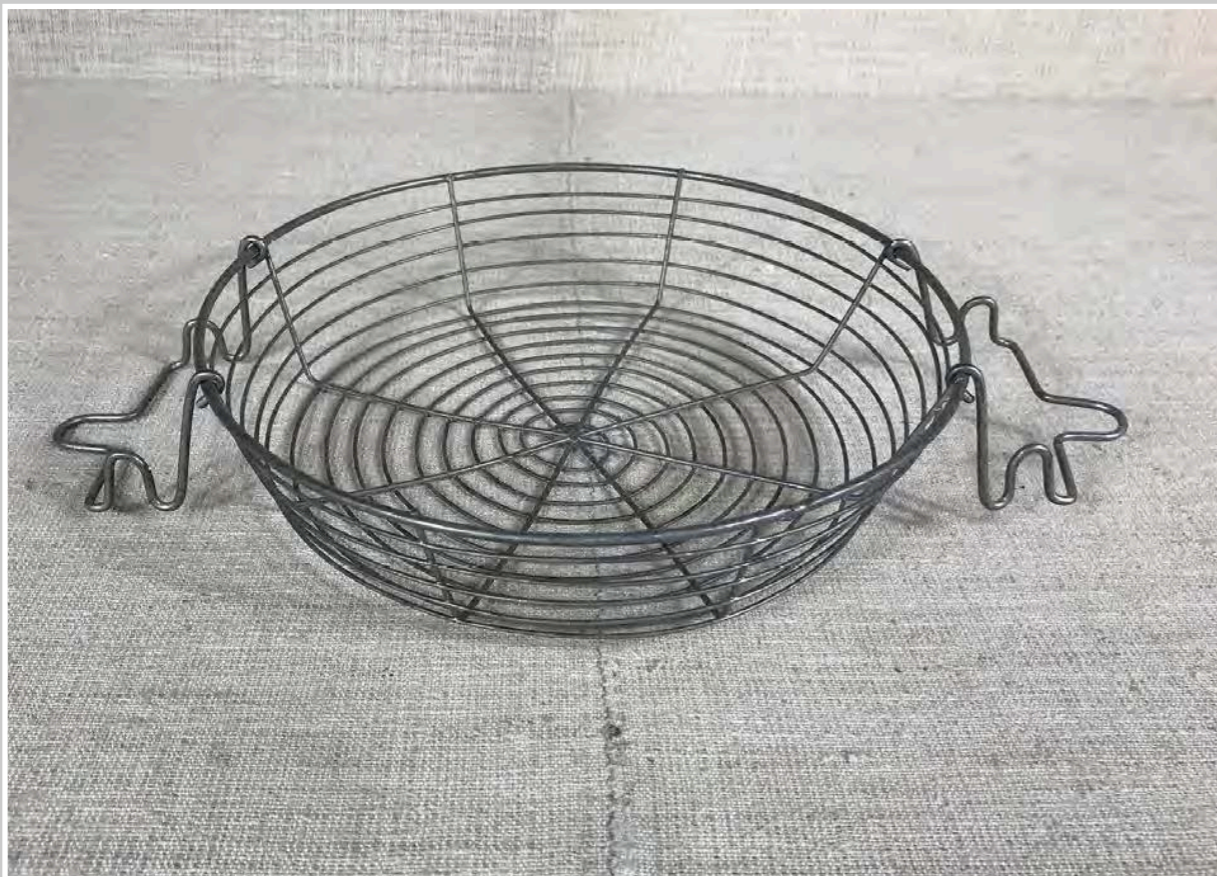

CESTINO PAGLIA DECORATO  
diam 42 cm

CESTINO BORDO BLU  
Diam 20 cm h 5 cm

CESTO MANICO VIMINI  
Diam 18 h 10 cm

CESTINO CERAMICA CON MANICO RATTAN  
32 x 19 cm

CESTINO CERAMICA CON MANICO FILO FERRO PLASTIFICATO  
diam 27,5 cm

CESTINO CON MANICO E PIEDINI  
diam 26 cm h 31 cm

CESTINO PLASTICA  
diam 28 cm

CESTINO FILO FERRO AZZURRO  
34 x 20 x h 41 cm

CESTINO FILO PLASTICA AZZURRO E BIANCO  
diam 26 cm h 40 cm

CESTINO DECORO FARFALLA 40 x 35 cm

CESTINO IN FILO DI FERRO  
diam 22,5 cm

PICCOLO CESTINO IN FILO DI FERRO  
14 x h 9 cm

CESTINO IN FILO DI FERRO CON MANICI  
diam 17 cm

CESTINO METALLO DORATO  
25 x 16 x h 10 cm

CONTENITORE POSATE IN FILO DI ALLUMINIO