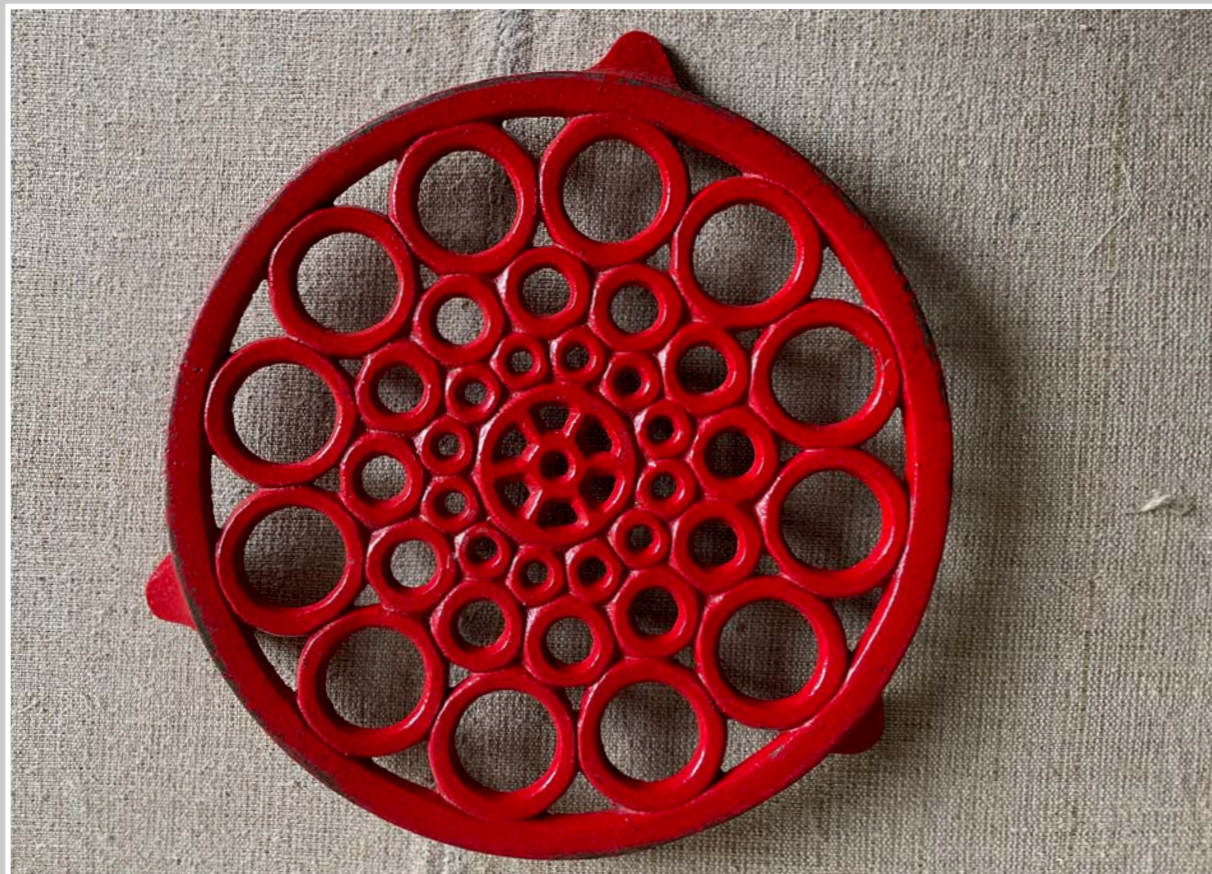

SET OLIO E ACETO SALE E PEPE CON SUPPORTO IN LEGNO

OLIO E ACETO CERAMICA BIANCA

OLIO E ACETO CERAMICA CON DECORO PAPAVERI

BOTTIGLIA ACETO IN CERAMICA

OLIERA CERAMICA

MACINA SALE E PEPE  
h 38,5 cm

GRANDE SALIERA  
H 12,5 cm

STECCHINI BAMBOLINA  
H 11

SET STUZZICADENTI ANNI 60

STUZZICADENTI PLASTICA COLORATA

PICCOLE POSATE IN LEGNO

SOTTOPIETOLA FERRO ROSSO  
Diam 21 cm

MESTOLI LEGNO ARTIGIANALI  
diam 7,5 / 12 cm

SOTTOPIETOLA  
17 x 17 cm