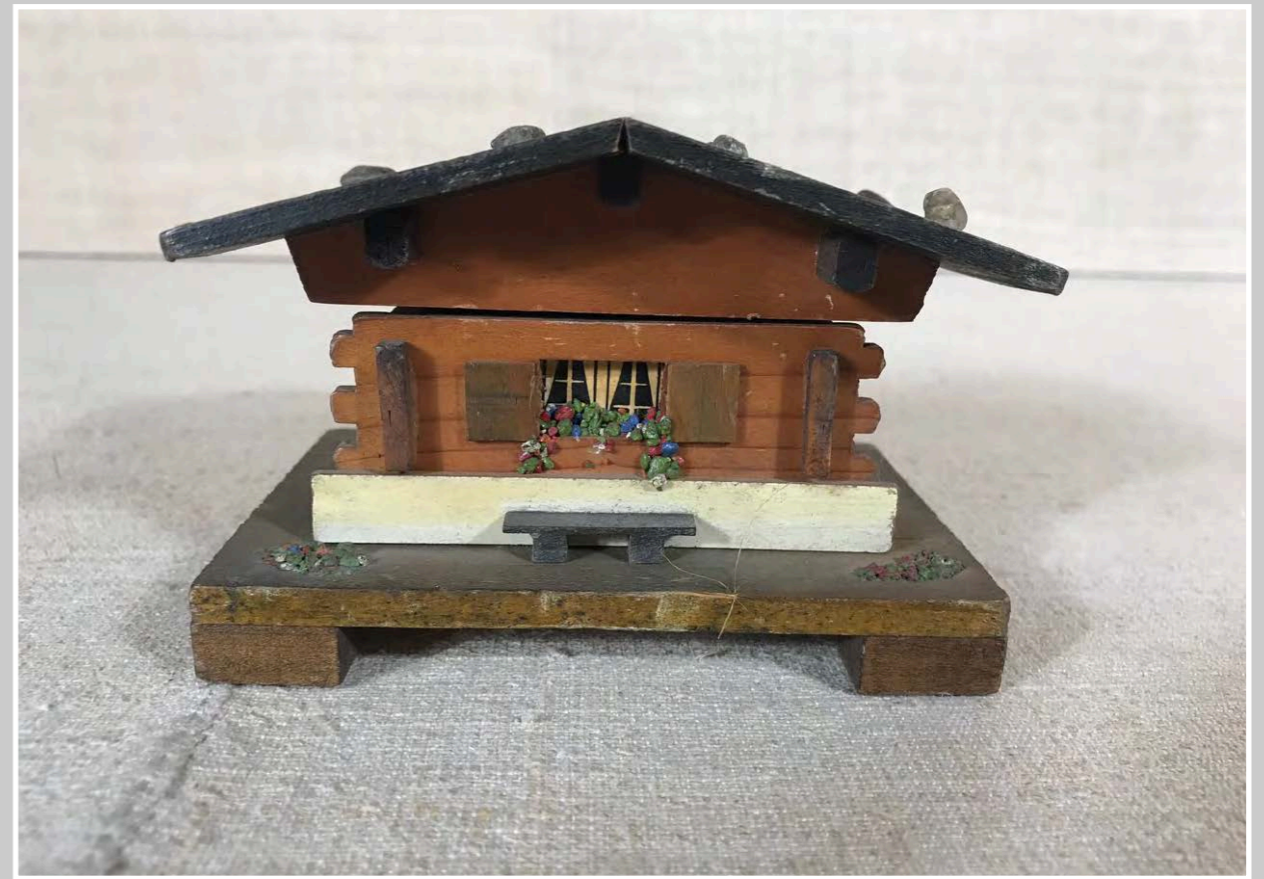

CASSETTA BAITA IN LEGNO 12 x h 8 cm