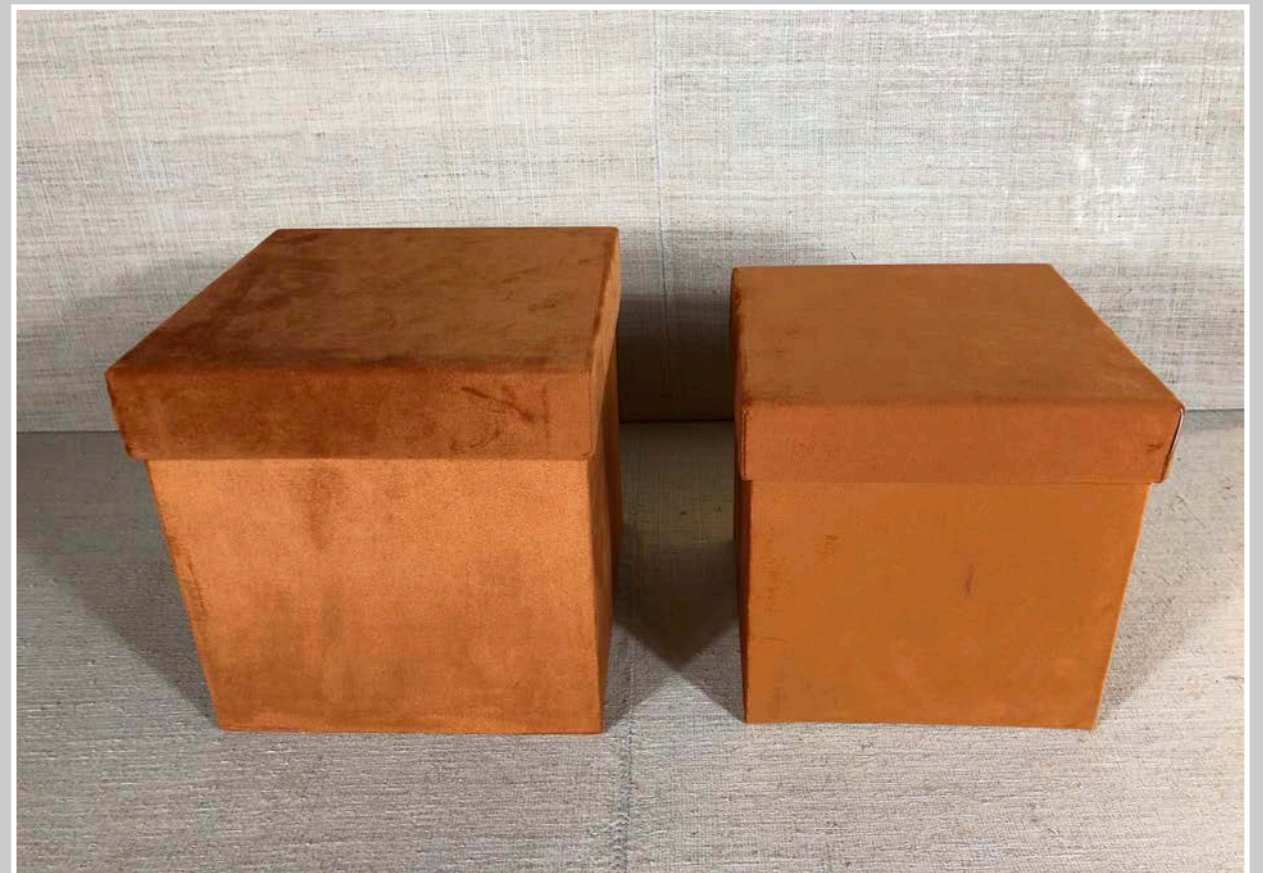

SCATOLA CARILLON NATALE

SCATOLE LATTA ROSSA DISEGNI CAVALLUCCI ORSETTI
27 x 18 cm - diam 15,5 cm

SCATOLE Balsa CAVALLINO
15 x 18 - 13 x 15 - 10 x 13 cm

SCATOLA CARTONE STELLE DI NATALE
30 x 21 cm

SCATOLA LATTA
Diam 21,5 cm h 22 cm

SCATOLA CARTONE TARTAN
19 x 13 h 8 cm

SCATOLE TONDE VELLUTO ROSA
Diam 26 h 26 cm - diam 23 h 23 cm

SCATOLE VELLUTO ARANCIO
23 x h 23 cm - 21 x h 21 cm

PORTACANDELE CERAMICA BIANCA

PORTACERI IN LEGNO

PORTACANDELE IN LEGNO
h 14,5 cm