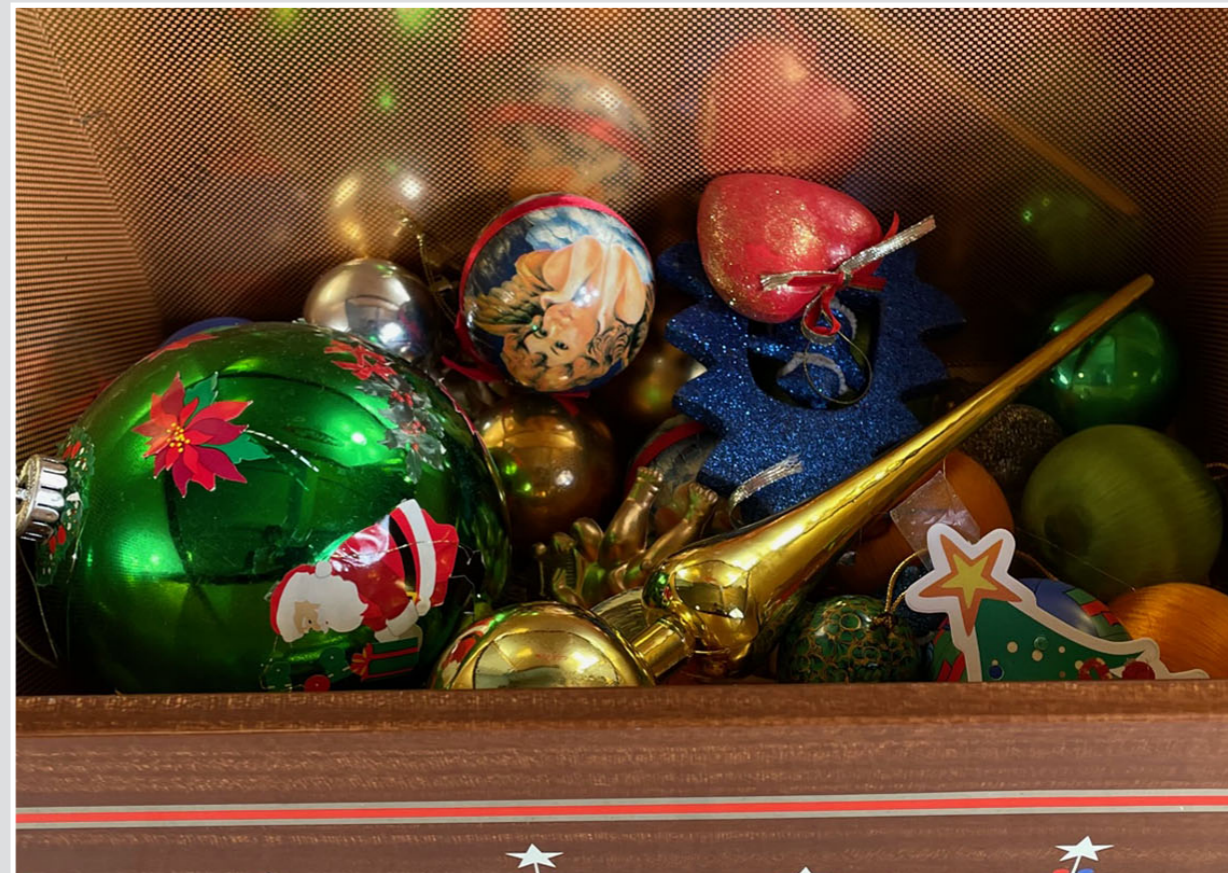

DECORI VARI

DECORI FELTRO

CASSETTA VECCHI ATTREZZI

DECORI CARTONCINO

CALZE

BOULES DE NIEGE FATTE A MANO

VECCHIE VETROFANIE

DECORI
20 x 16 cm